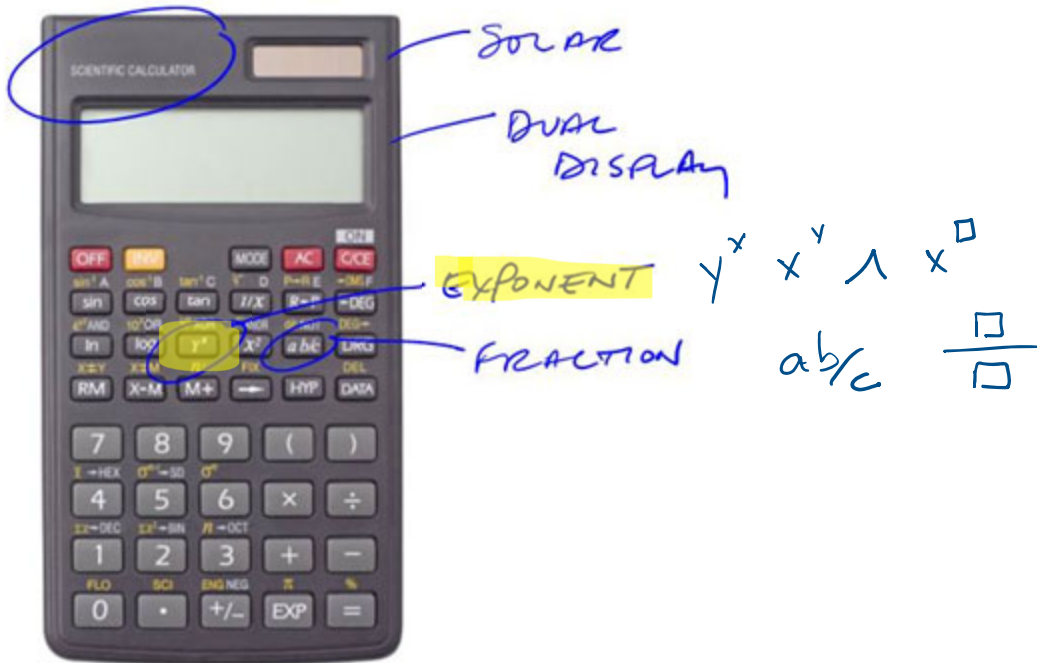

SOLAR

DUAL DISPLAY

FRACTION  
BUTTON

EXPONENT

CONVERTS  
DECIMAL TO  
FRACTION

CASIO  
NATURAL  
DISPLAY

\* RESET

DUAL  
DISPLAY

FRACTION

EXPONENT

LOOK FOR A SCIENTIFIC CALCULATOR WITH:

- RESET BUTTON
- DUAL DISPLAY
- FRACTION BUTTON ( $a\ b/c$ )

EX) CASIO NATURAL DISPLAY

NICE TO HAVE:

- SOLAR
- DECIMAL TO FRACTION BUTTON ( $S \leftrightarrow D$ )